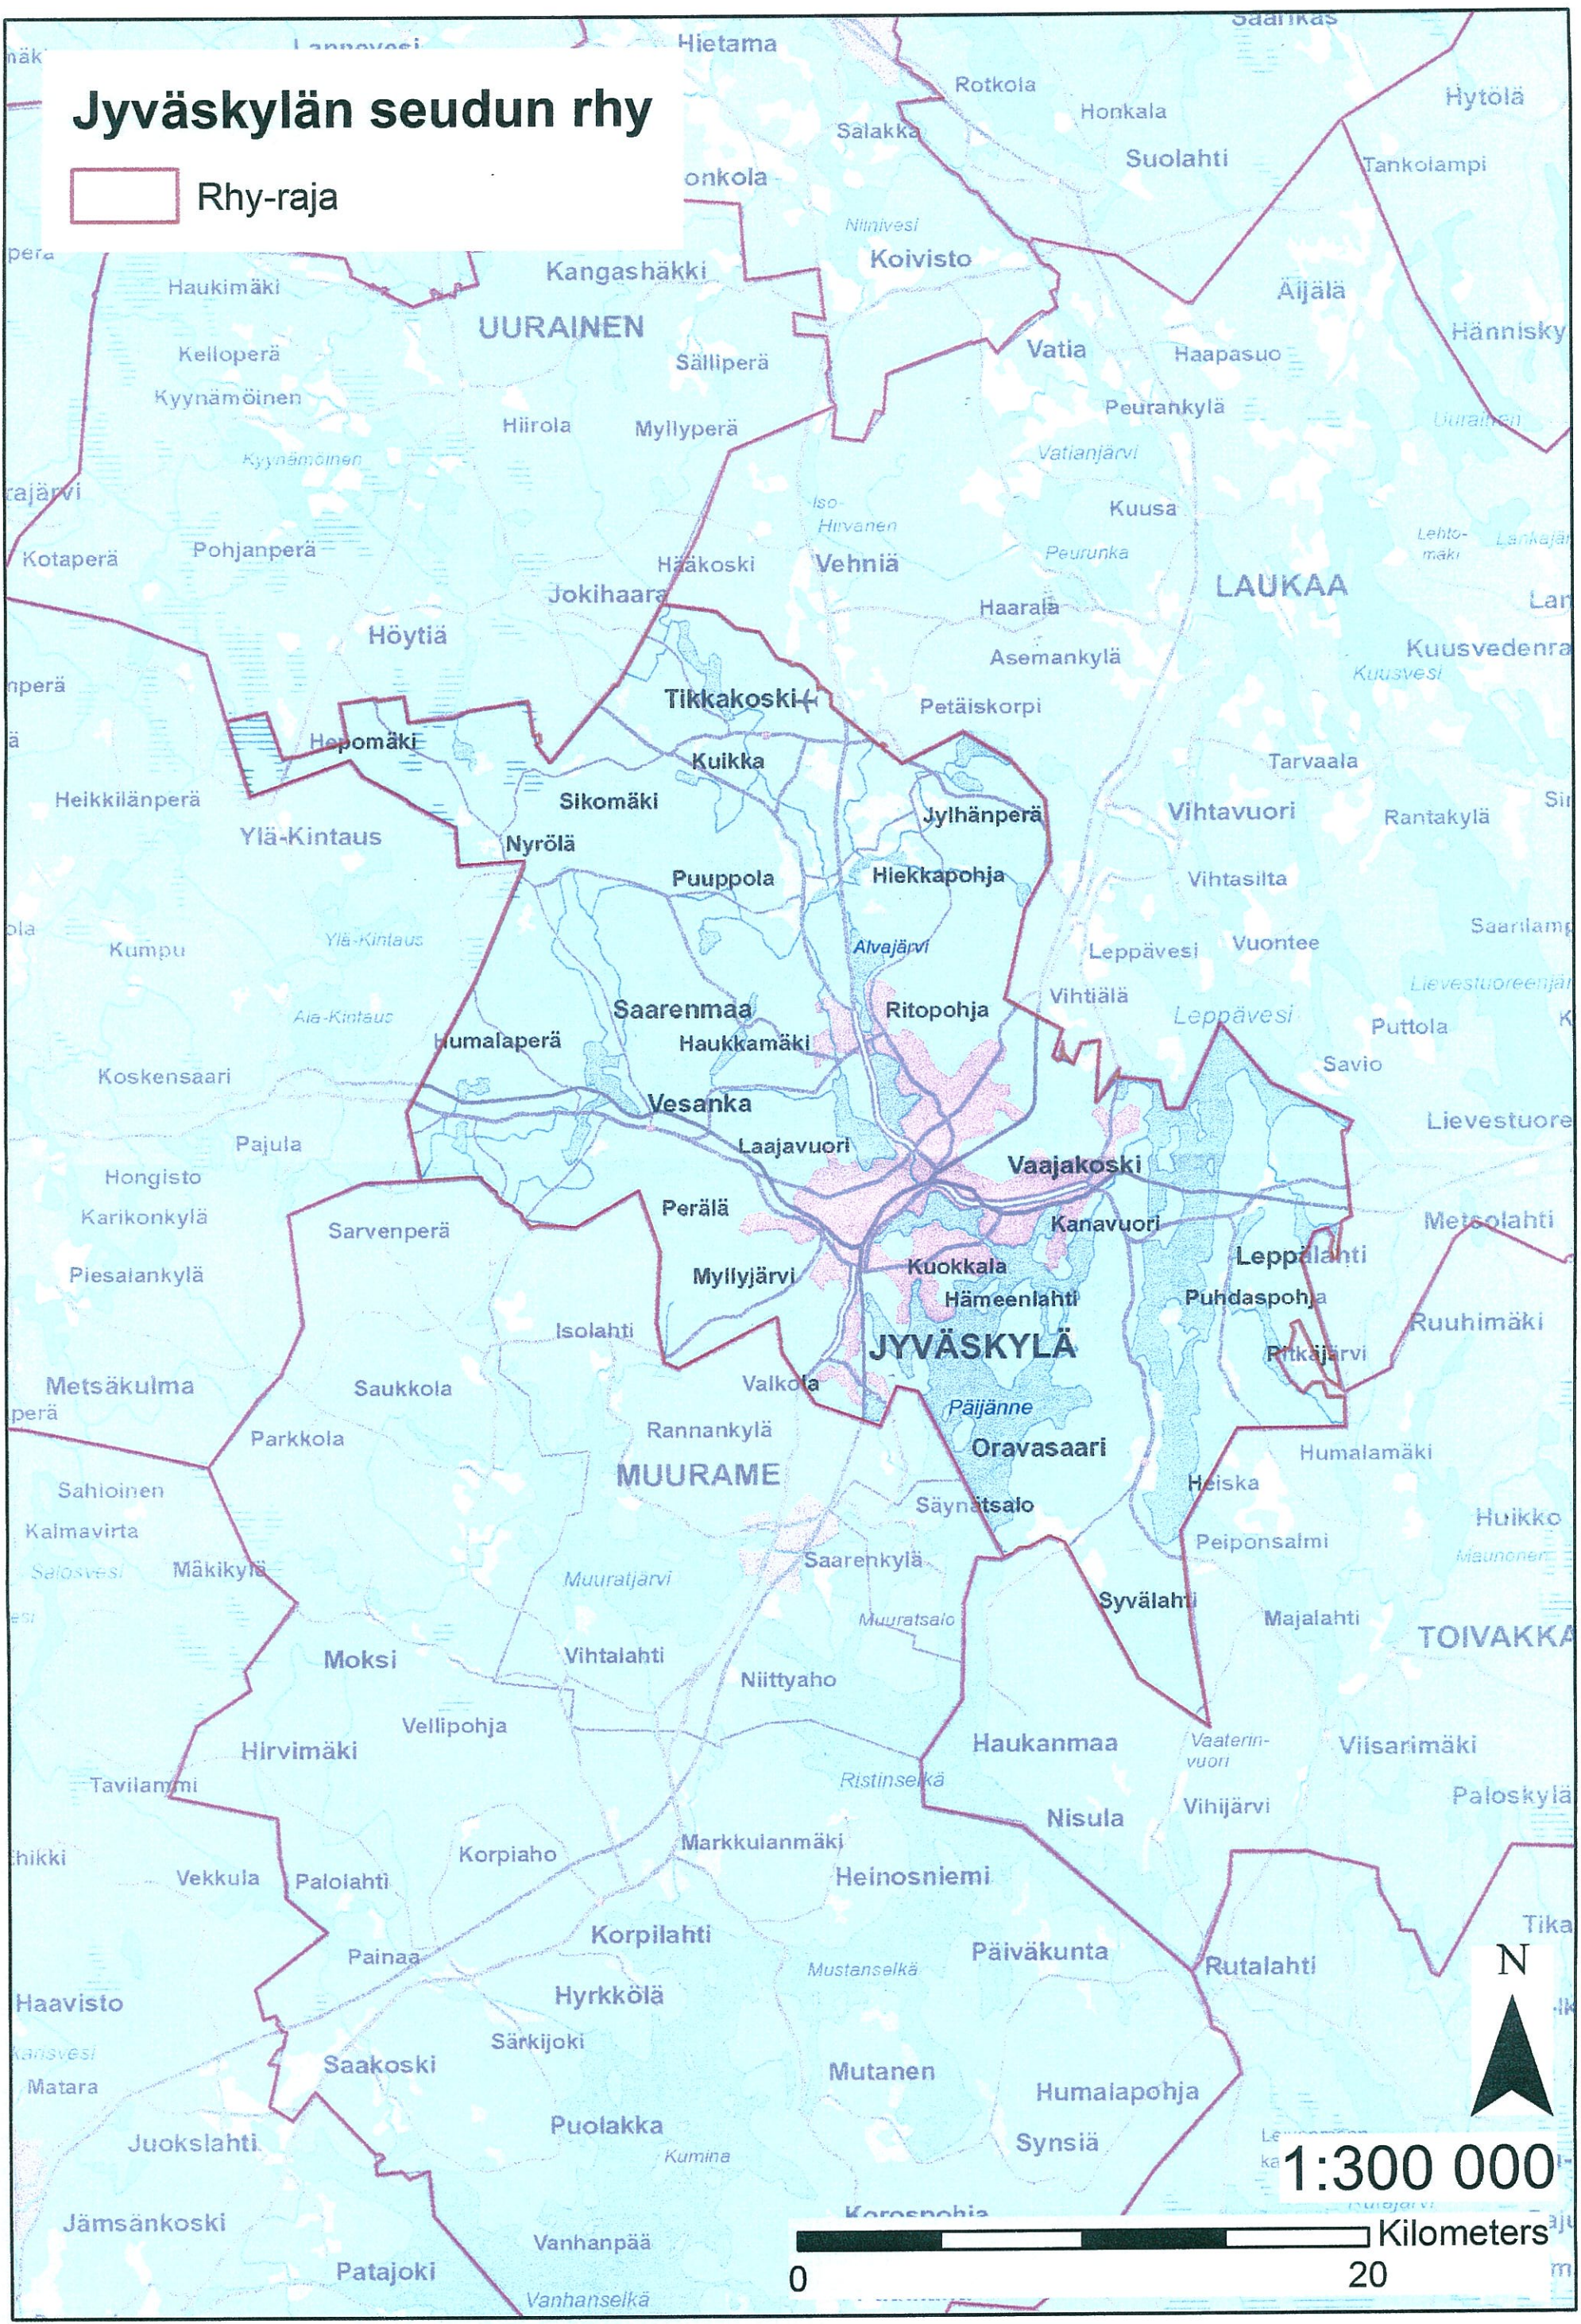

Jyväskylän seudun rhy

 Rhy-raja

1:300 000

0 20 Kilometers